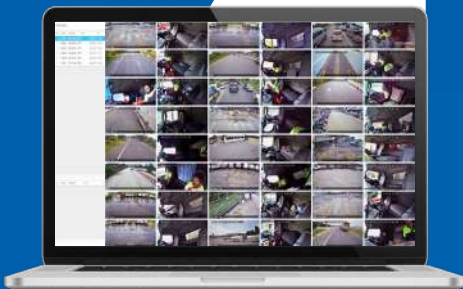

SOFTWARE

CMS Application
Monitor Maximum 64 Ch