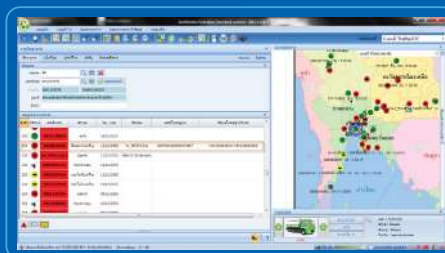

เซ็นเซอร์วัดลมยาง

เครื่องอ่านบัตร
แถบแม่เหล็ก

เรือนไมล์ดิจิทัล

เซ็นเซอร์วัดน้ำมัน

SOFTWARE

CMS Application
Monitor Maximum 64 Ch

Evolutions Program

Web Monitor